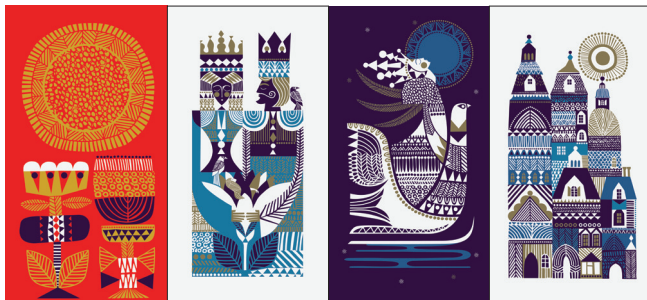

『モミの木』に続く、マリメッコ×アンデルセン第二弾！

The Snow Queen

雪の女王

定価：2,860円
(本体 2,600円+税)

大人気映画「アナと雪の女王」の原作である、アンデルセン童話の名作『雪の女王』にマリメッコデザイナーのサンナ・アンヌッカさんが美しいイラストをつけた、この冬一押しの絵本です。贈りものにも最適です。

amonima.st.